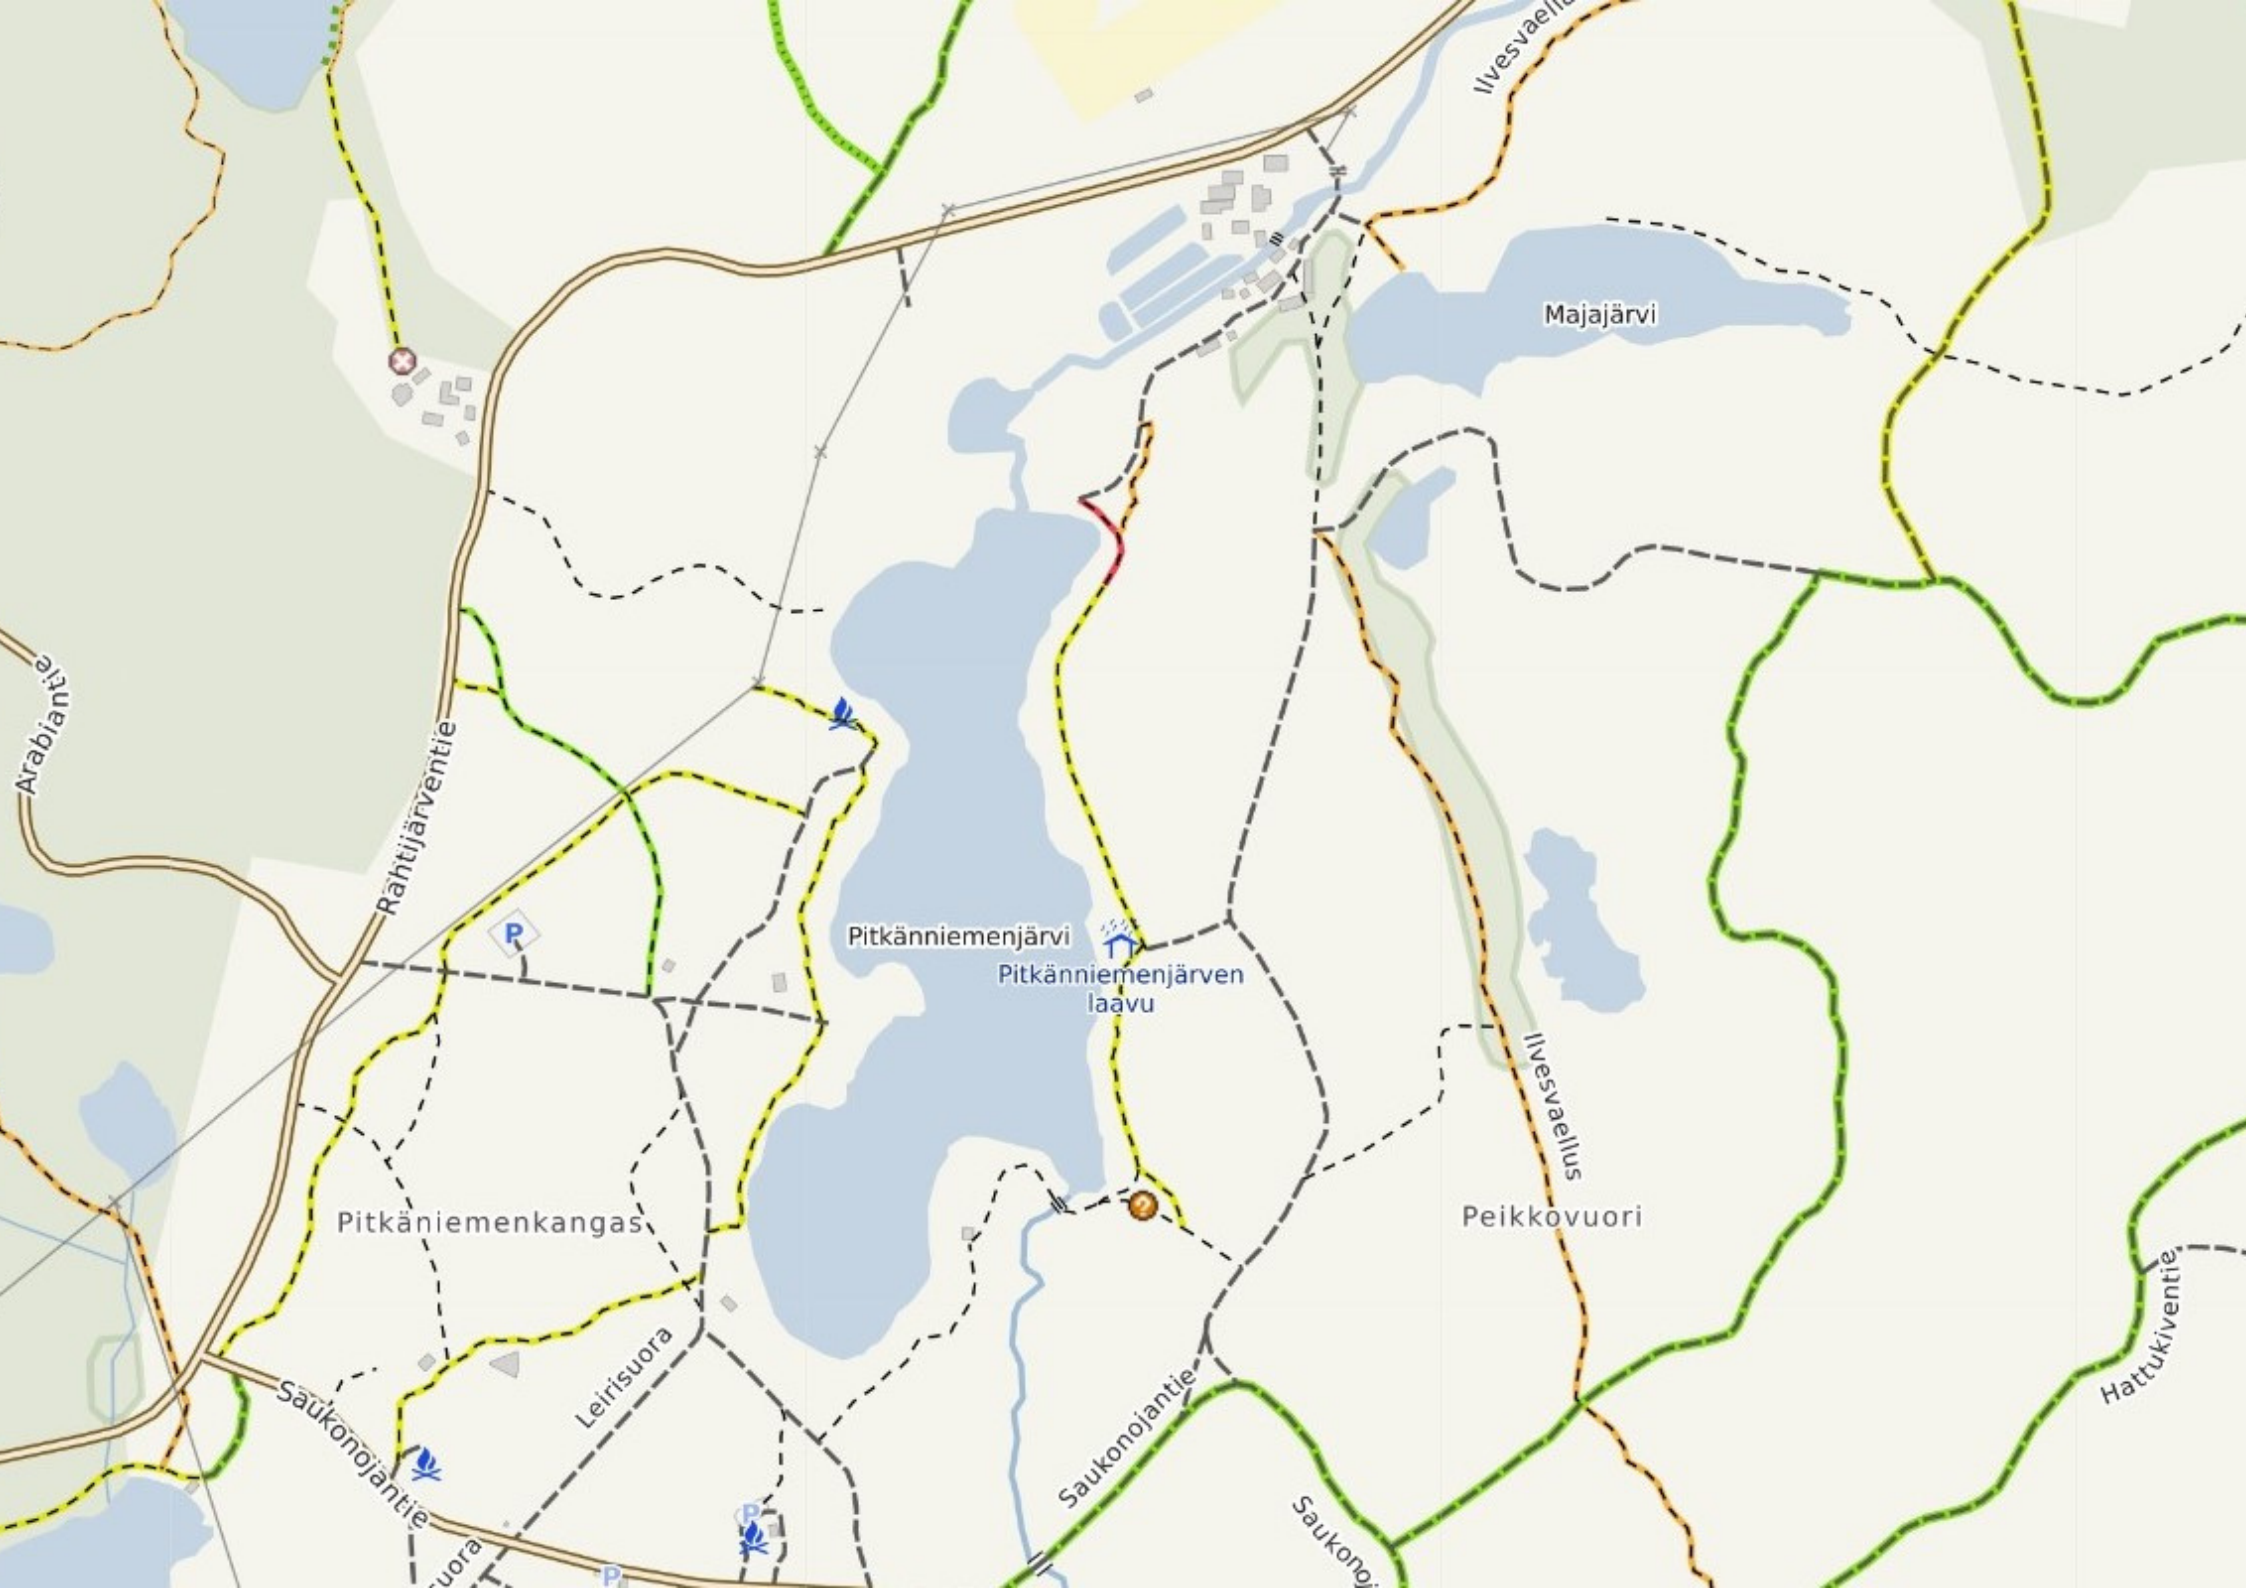

Iivesvaeltie

Majajärvi

Pitkänniemenjärvi

Pitkänniemenjärven laavu

Iivesvaellus

Peikkovuori

Pitkänniemenkangas

Leirisuora

Saukonojantie

Saukonojantie

Hattukiventie

Rahtijärventie

Arabiantie

Saukonojantie

Saukonojantie

Saukonojantie