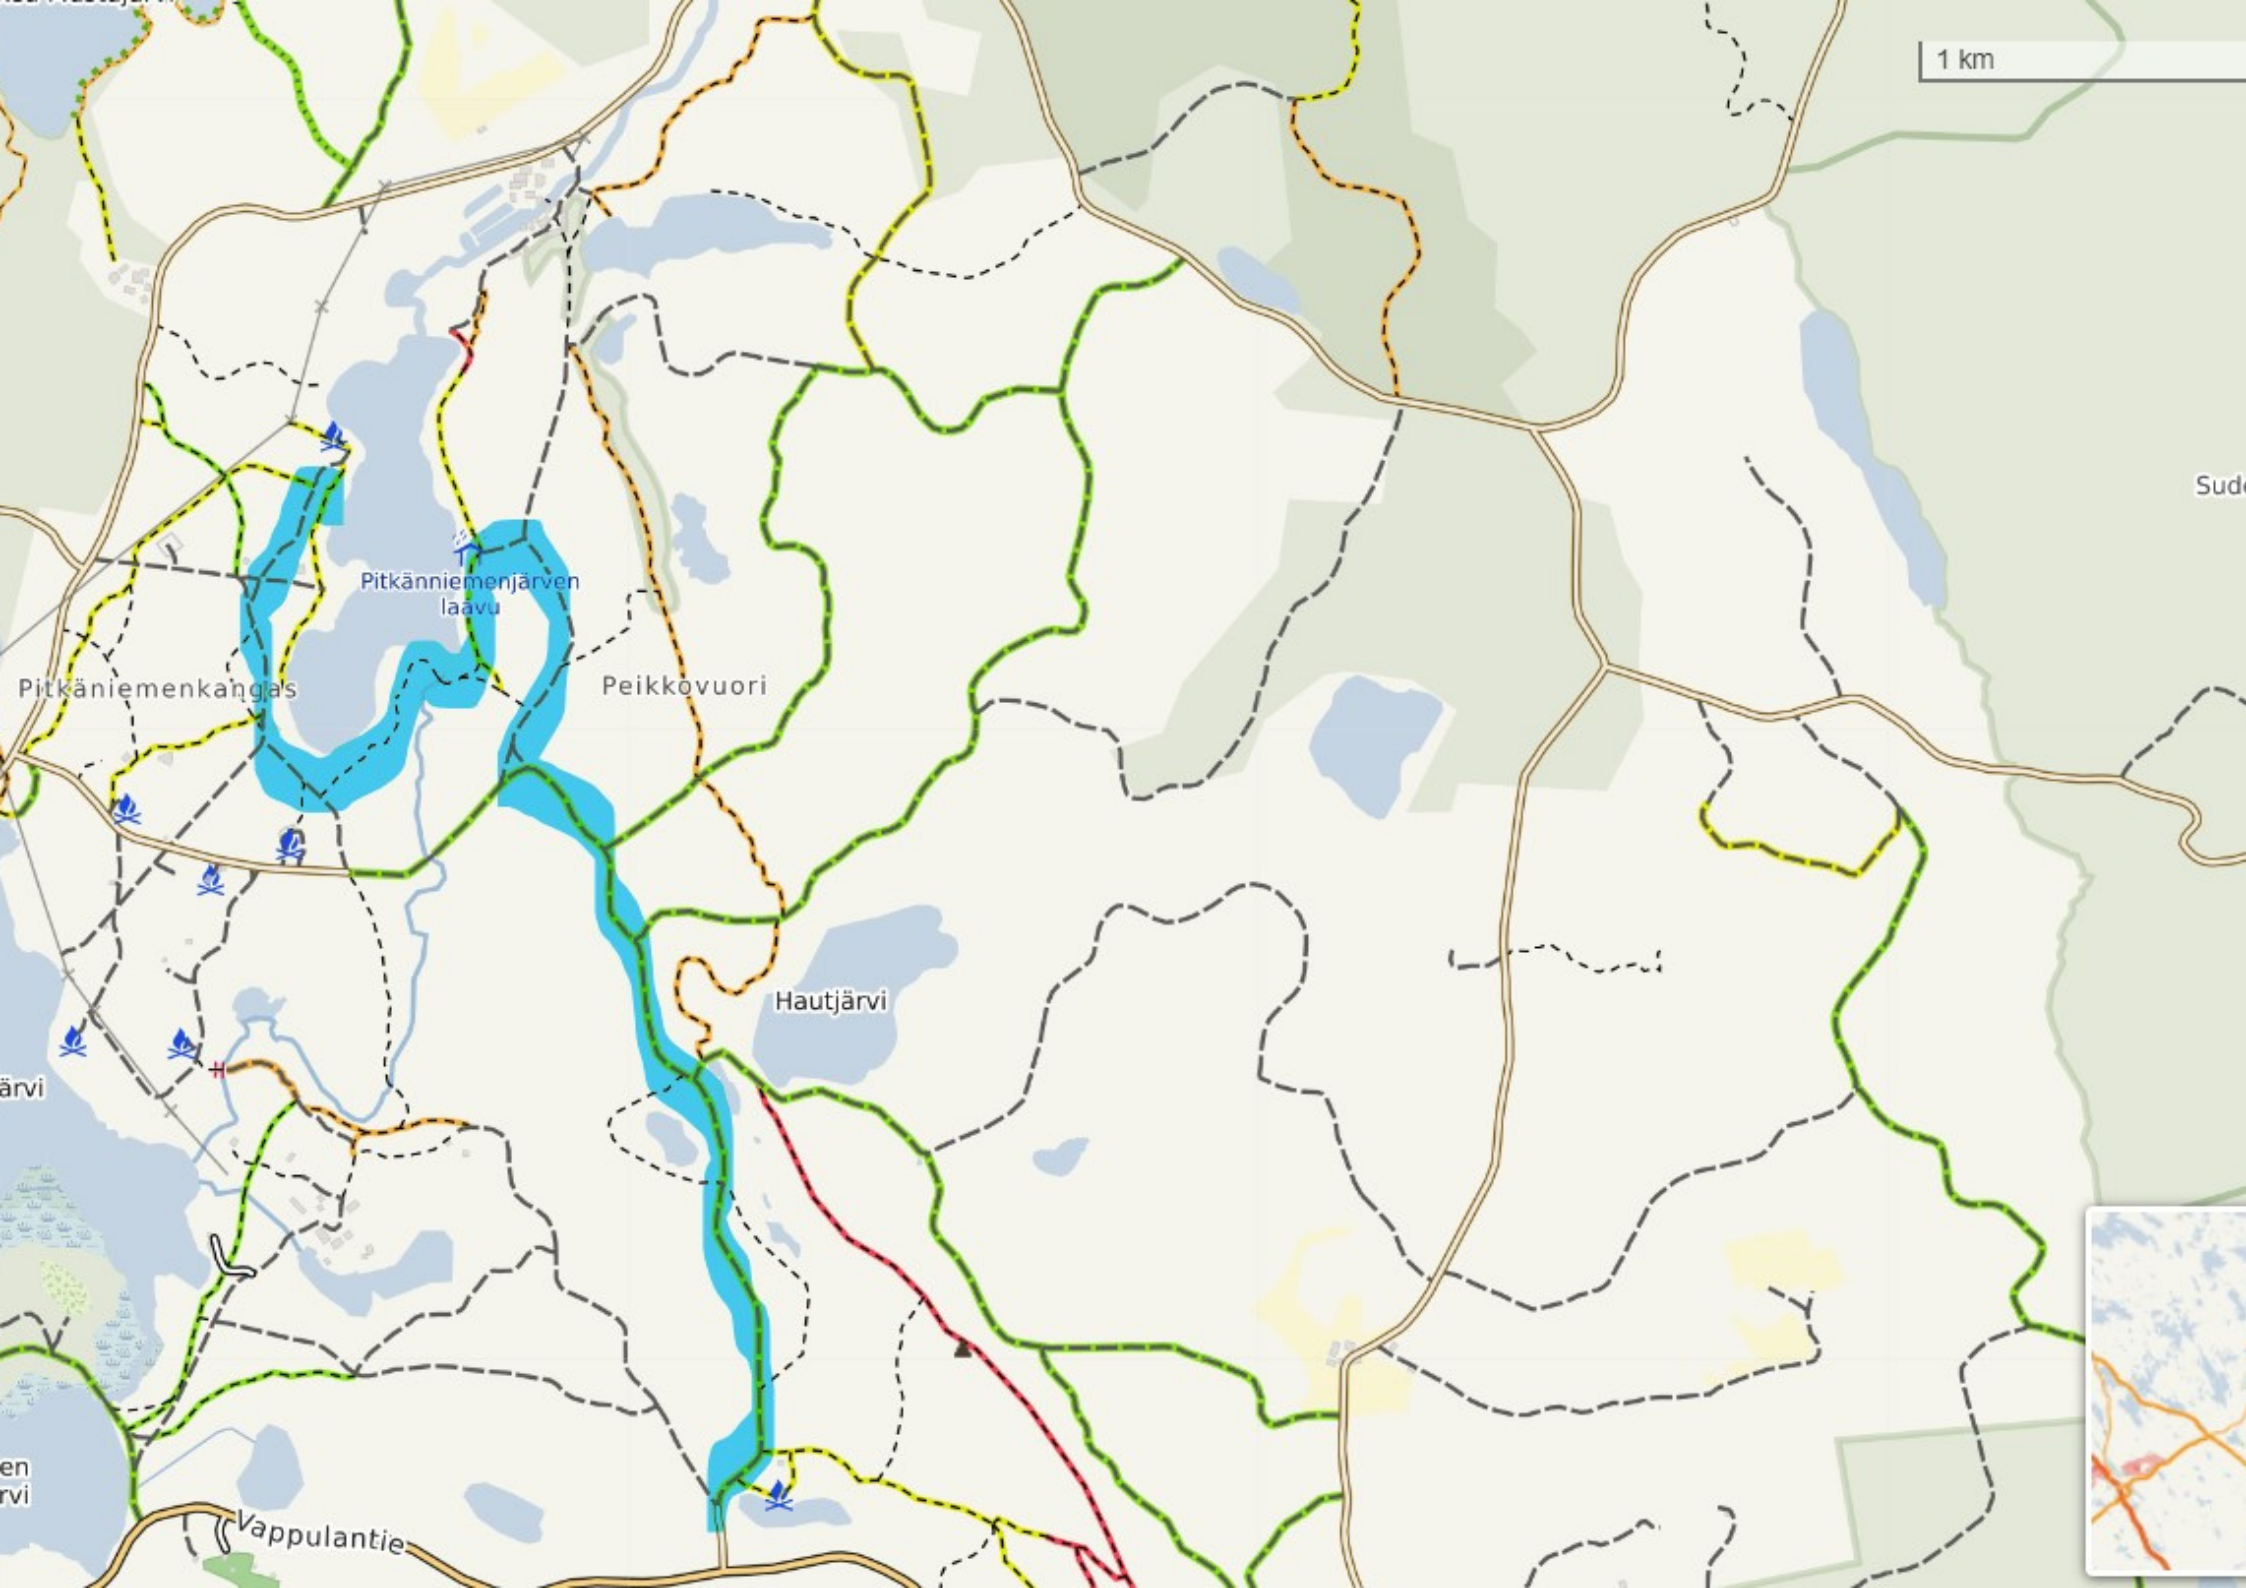

# EVON PYHIINVAELLUSREITTI

Pyhiinvaellusreitien seitsemän  
pysähdyspistettä tarjoavat  
sinulle rauhaa ja pohdittavaa mieleesi

1 km

Sud

Pitkänniemenkangas

Pitkänniemenjärven  
laavu

Peikkovuori

Hautjärvi